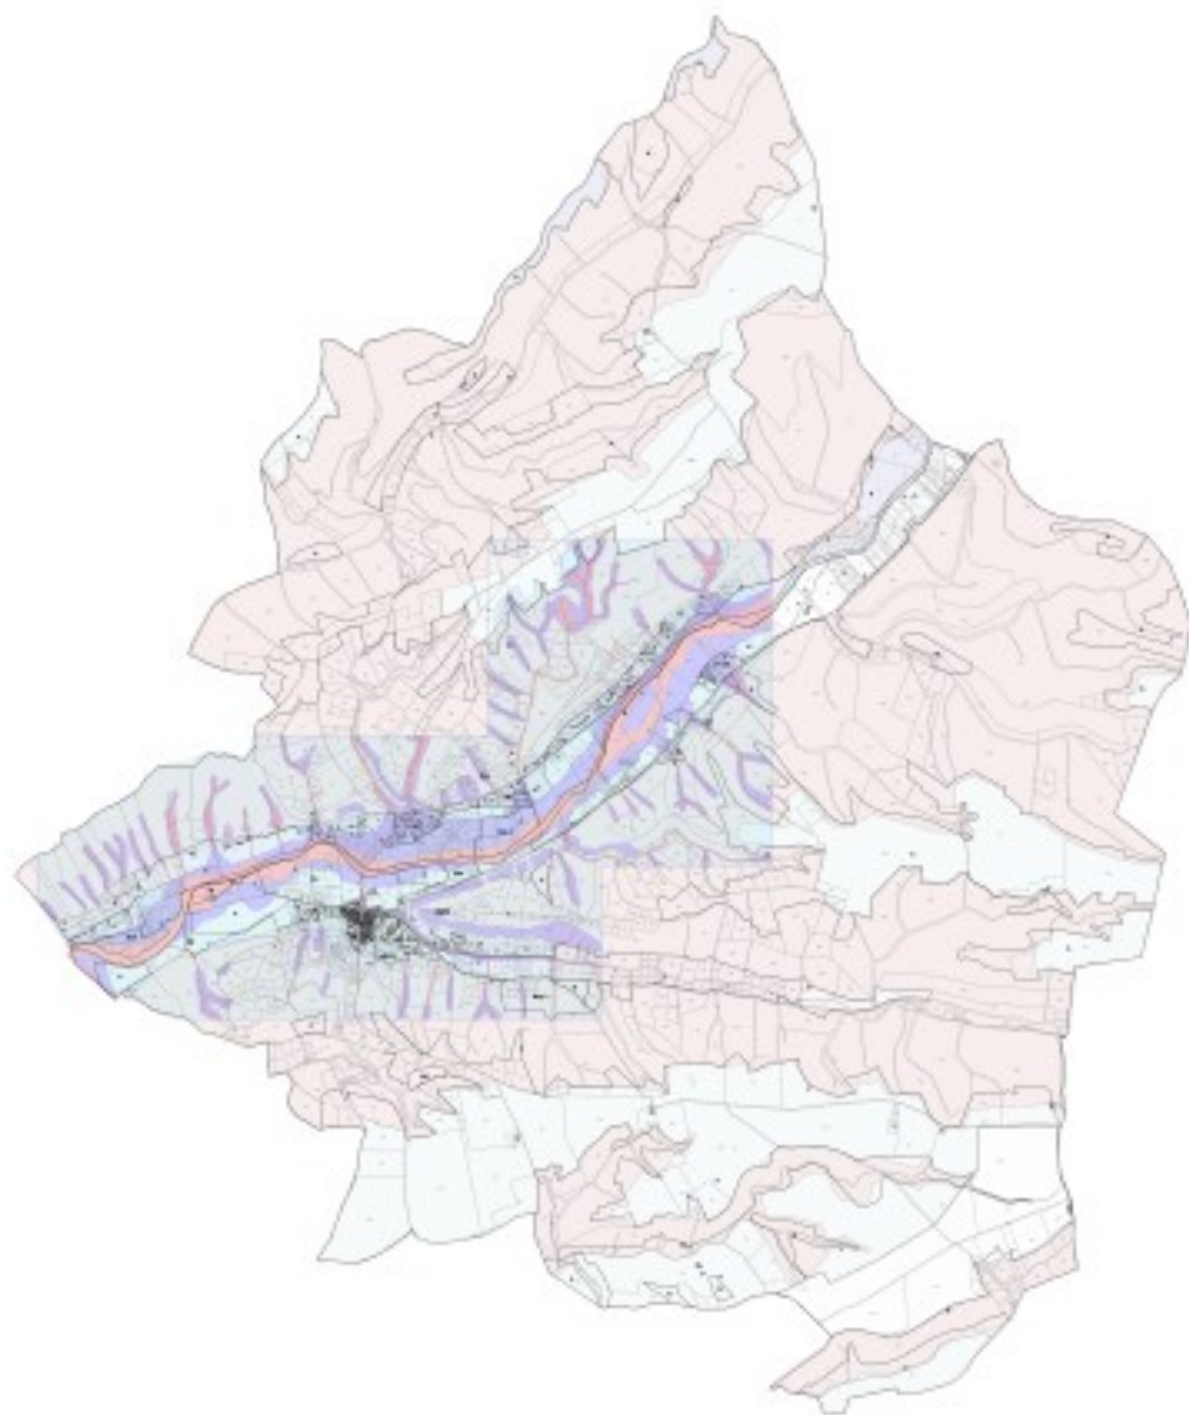

**PLU**  
 PLAN LOCAL D'URBANISME

*Carte des  
 autorisités*  
 COMMUNE  
 D'ALLONGEAS EN PROVENCE

44

N° de la parcelle		N° de la parcelle	
1	2	3	4
5	6	7	8
9	10	11	12
13	14	15	16
17	18	19	20

**Légende**

- Zonage N100**
- Zone inondable
  - Zone inondable temporaire
  - Zone inondable permanente
  - Zone inondable à long terme
- Zonage N102**
- N102
  - N102
  - N102
- 1:11000