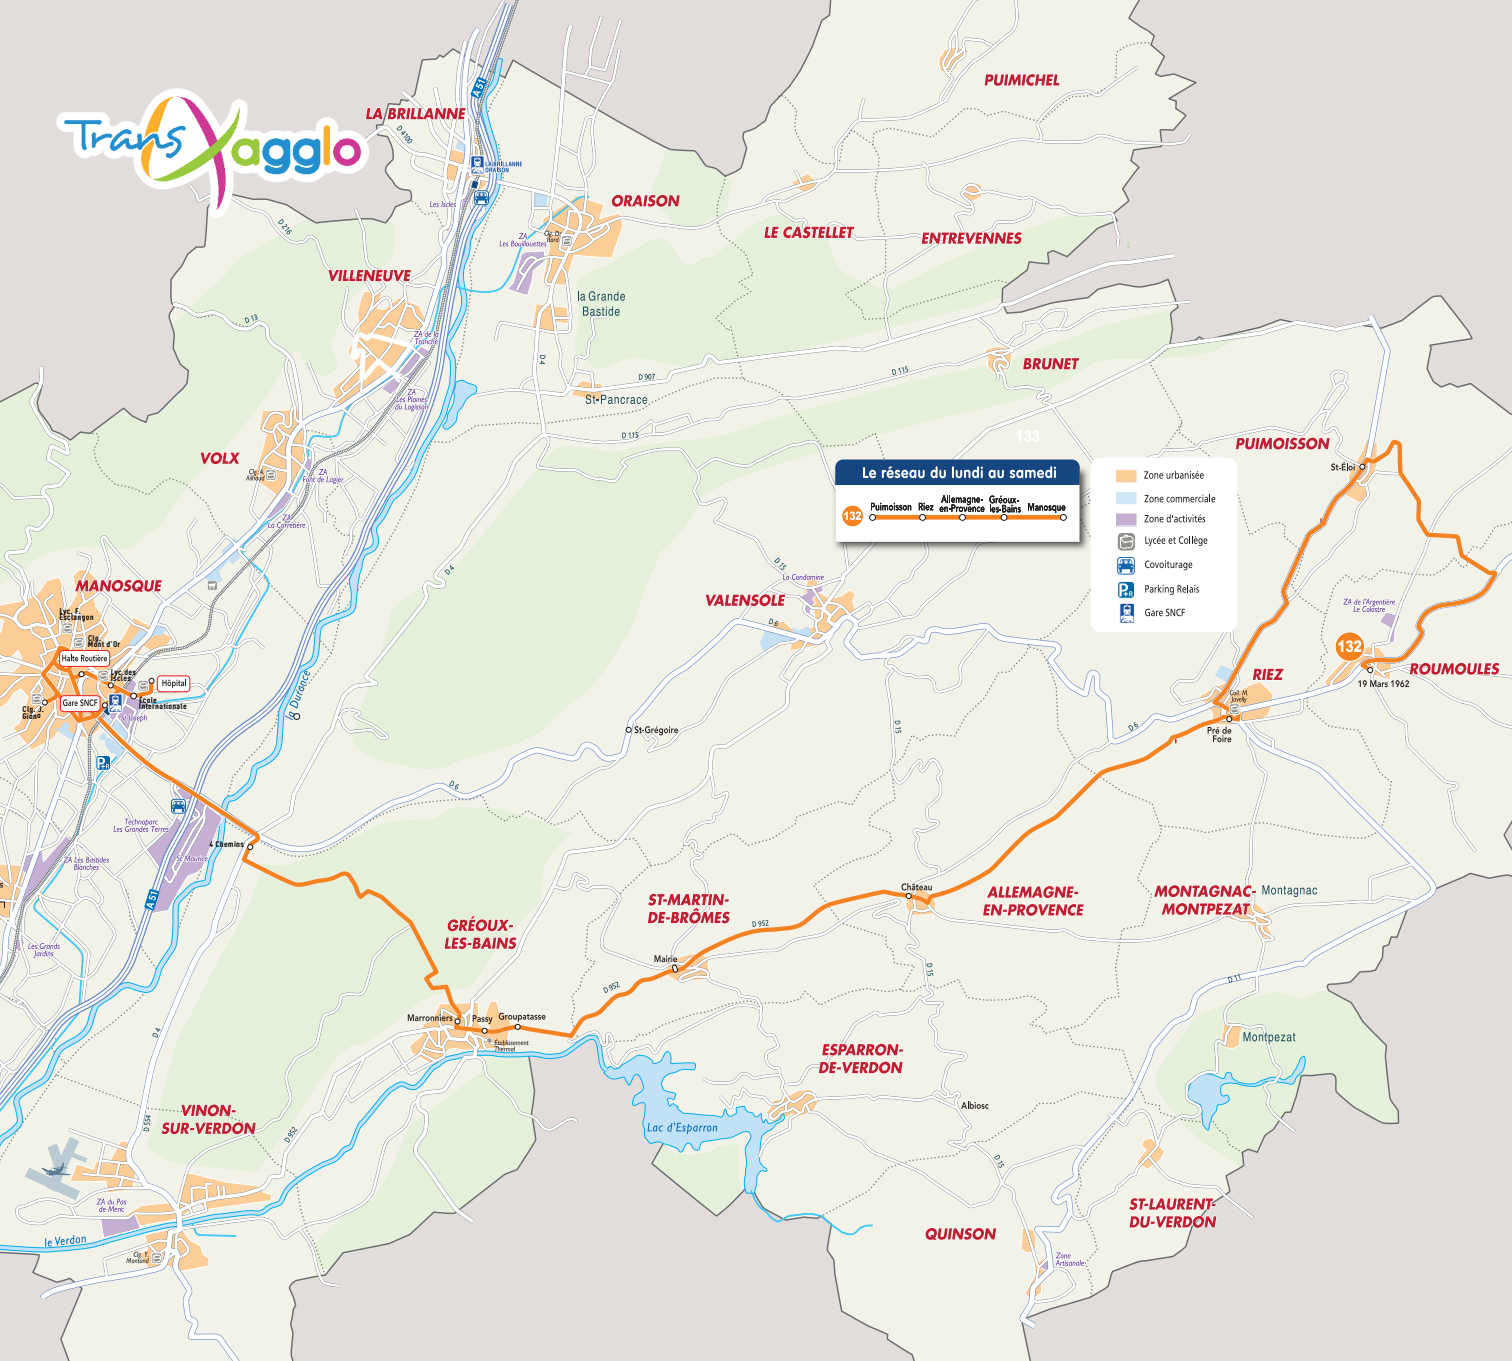

■ arrêts scolaires en période scolaire uniquement

RAPPEL VACANCES SCOLAIRES

- Du lundi 25 octobre au dimanche 7 novembre 2021
- Du lundi 20 décembre au dimanche 2 janvier 2022
- Du lundi 7 février au dimanche 20 février 2022
- Du lundi 11 avril au dimanche 24 avril 2022
- Du jeudi 7 juillet 2022 à la rentrée

Le réseau du lundi au samedi

132 Puimoisson Riez Allemagne-Gréoux-en-Provence les-Bains Manosque

- Zone urbanisée
- Zone commerciale
- Zone d'activités
- Lycée et Collège
- Covoiturage
- Parking Relais
- Gare SNCF